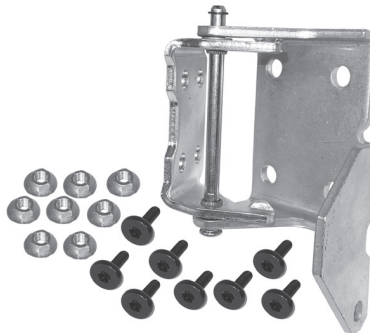

88-31456	88-98	LH, lower	.....$	69.00	ea.
88-31457	88-98	RH, lower	.....$	69.00	ea.