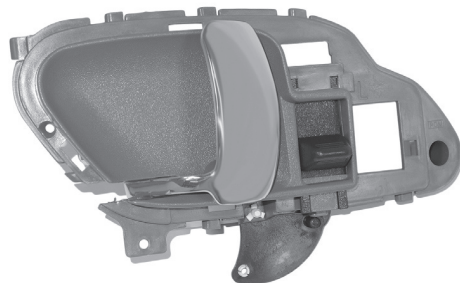

INTERIOR DOOR HANDLES