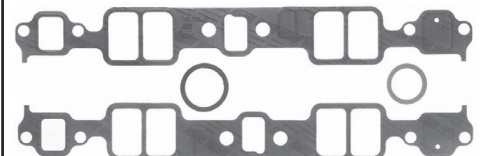

88-37923 88-95 SB .....$ 28.00 set
88-37924 88-95 BB .....$ 30.00 set