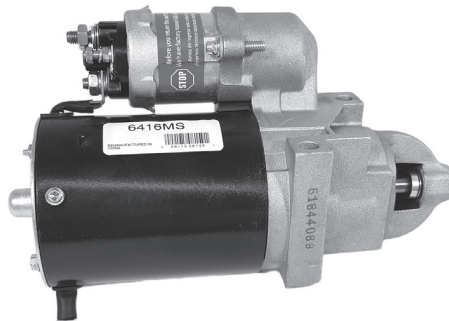

95-37872 95-96 4.3L & 5.0L .....$ 119.00 ea.