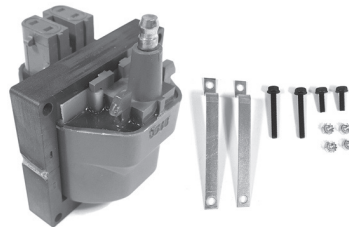

IGNITION COILS

88-38340	88-95		.....$ 37.00 ea.
96-38341	96-98		.....$ 44.00 ea.