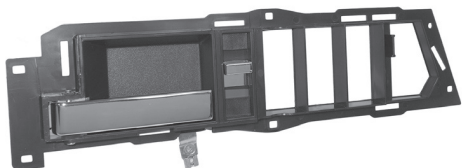

- 88-31380 88-89 LH .....$ 12.00 ea.
- 88-31381 88-89 RH .....$ 12.00 ea.